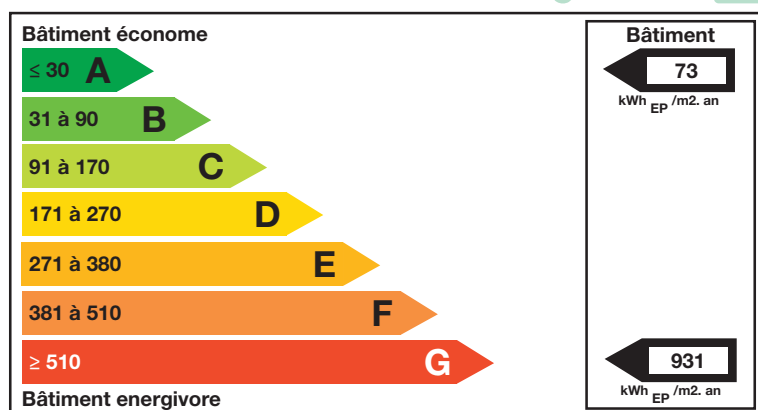

**Remplacement
des menuiseries :**
double vitrage
4+16+4

Isolation des murs
par l'intérieur avec
3 cm de polystyrène
et 15 cm de laine de
bois R=4,35

Les systèmes

Ventilation double flux

Chaudière gaz à condensation, radiateurs basse température,
avec thermostats d'ambiance programmables

LE BILAN

Initial : 931 - Projet : 73 (kWh_{EP} /m2. an)

Année de construction : fin 70 début 80.

Mode constructif initial : brique faiblement isolé, toiture
terrasse et toiture bac acier, dalle sur terre-plein