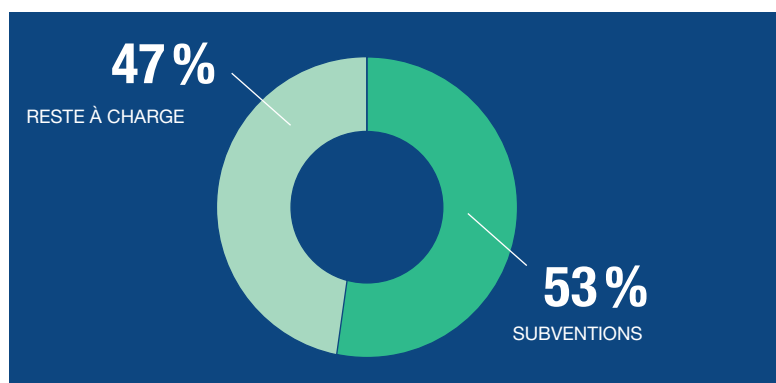

RETOUR D'EXPÉRIENCE RÉNOVATION BÂTIMENT BASSE CONSOMMATION

LOCALISATION

Commune de Merlimont :
3092 habitants

Communauté de Communes Mer et Terres d'Opale

LES INVESTISSEMENTS

Coût total HT des travaux :	429 500 €
Subventions :	227 430 €
Reste à charge :	215 344 €

SOIT UN TEMPS DE RETOUR SUR INVESTISSEMENT
DE **11 ANS**

Les différentes subventions : FDE 62, CAF, DETR, CEE.

RÉNOVATION D'UNE SALLE POLYVALENTE D'UNE SURFACE HORS D'ŒUVRE NETTE DE 717m²

RÉDUCTION DE **95%**
DES CONSOMMATIONS
ÉNERGÉTIQUES